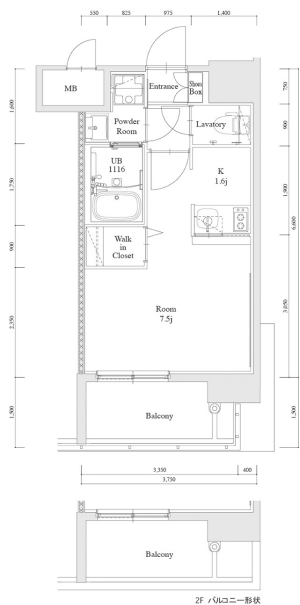

* 間取と現状が異なる場合は、現状を優先致します