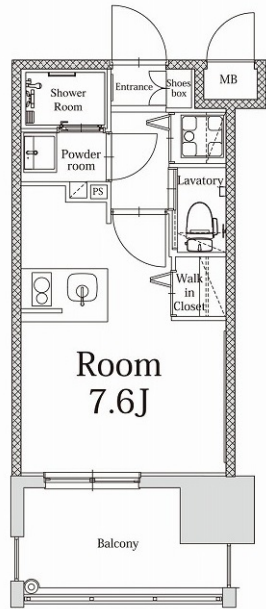

* 間取と現状が異なる場合は、現状を優先致します