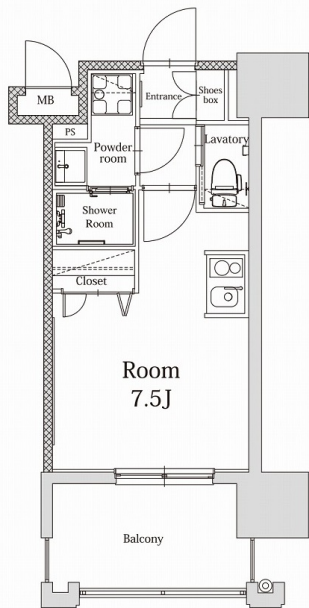

* 間取と現状が異なる場合は、現状を優先致します