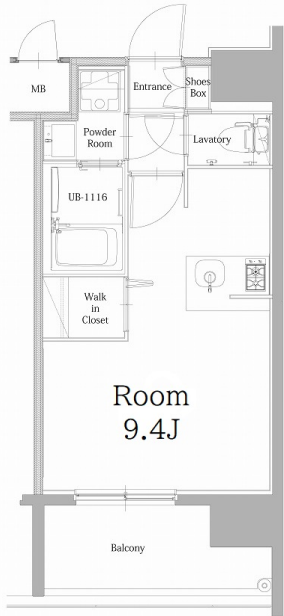

*間取と現状が異なる場合は、現状を優先致します