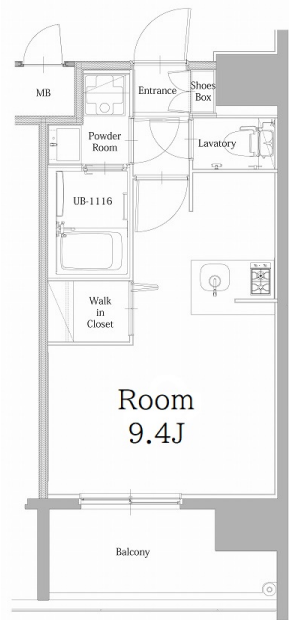

*間取と現状が異なる場合は、現状を優先致します