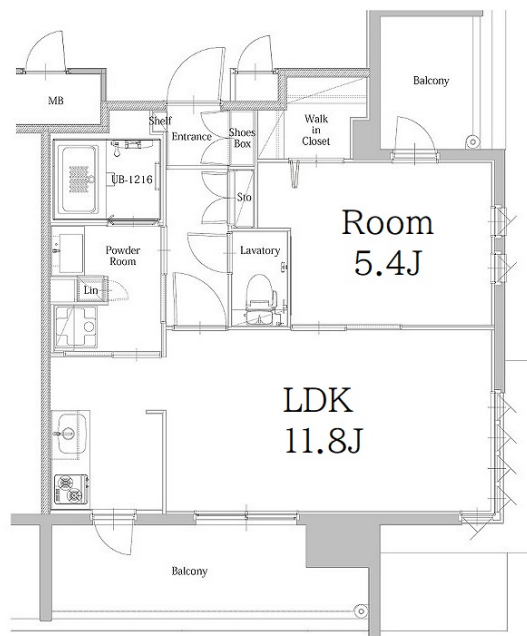

* 間取と現状が異なる場合は、現状を優先致します