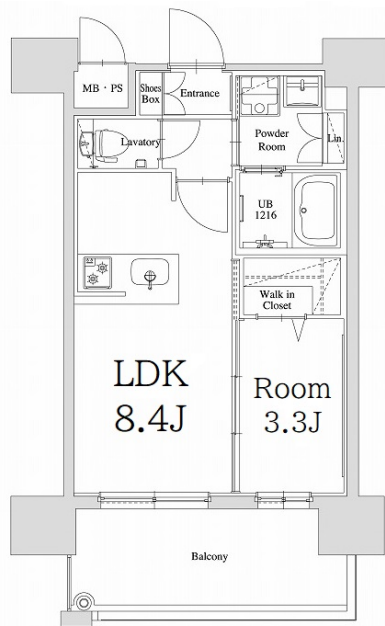

* 間取と現状が異なる場合は、現状を優先致します