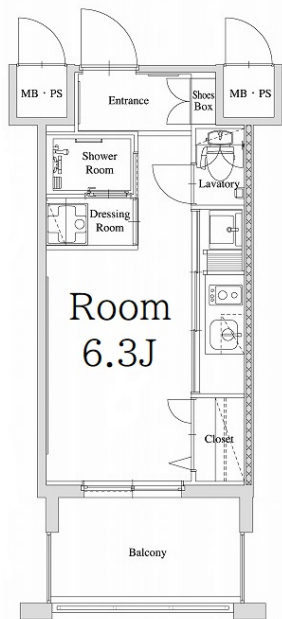

築年数	2021年09月	共益費	込み
町費	300円	方角	西
駐車場	要確認	入居日	5/上

物件設備	インターネット使い放題、オートロック、エレベータ モニター付インターフォン、駐車場、デザイナーズ 宅配BOX、防犯カメラ、バイク置き場、駐輪場
------	---

住戸設備	エアコン、バルコニー、室内洗濯機置き場、バストイレ別 脱衣所、システムキッチン、フローリング、2口コンロ 2F以上、ウォシュレット、洗面化粧台
------	---

契約期間	2年契約
------	------

その他費用	鍵交換代 22,000円、消毒代 16,500円、えんくらぶ会費 1,100円
-------	---

お部屋の備考	シャワールーム(浴槽無し)です。床はフロアタイル!
--------	---------------------------

* 間取と現状が異なる場合は、現状を優先致します