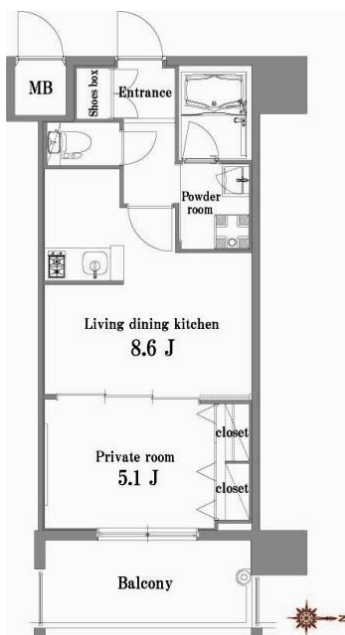

* 間取と現状が異なる場合は、現状を優先致します