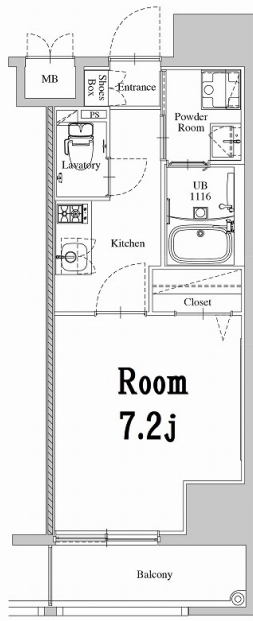

* 室内写真が異なる場合は、現状を優先致します。

名称	エンクレスト天神WEST 1201号室		
間取	1K		
賃貸条件	月額賃料	85,000円	
	敷金 / 礼金	敷金0ヶ月 / 礼金2ヶ月	

住所	福岡県福岡市中央区舞鶴2-8-19		
交通	地下鉄空港線 赤坂駅	徒歩5分	
	地下鉄空港線 天神駅	徒歩9分	
建物	構造・規模	鉄筋コンクリート 14階建	
	専有面積	25.10㎡	

築年数	2020年02月	共益費	込み
町費	200円	方角	南東
駐車場	要確認	入居日	5/上

お部屋の備考
クローゼットの扉：写真は引戸ですが実際は折戸になります
既存物件の「エンクレスト天神WING(グランエターナ天神西)」と接続階段(3・5・7・9・11階)が設置されており、2つ合わせて1棟扱い。「エンクレスト天神WING(グランエターナ天神西)」がA棟、「エンクレスト天神WEST」がB棟となりま...

* 間取と現状が異なる場合は、現状を優先致します