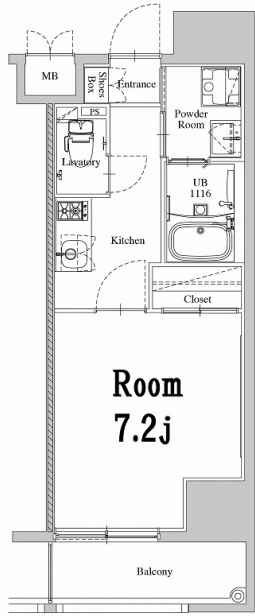

\* 室内写真が異なる場合は、現状を優先致します。

名称	エンクレスト天神WEST 401号室		
間取	1K		
賃貸条件	月額賃料	84,000円	
	敷金 / 礼金	敷金0ヶ月 / 礼金2ヶ月	

住所	福岡県福岡市中央区舞鶴2-8-19		
交通	地下鉄空港線 赤坂駅	徒歩5分	
	地下鉄空港線 天神駅	徒歩9分	
建物	構造・規模	鉄筋コンクリート 14階建	
	専有面積	25.10㎡	

築年数	2020年02月	共益費	込み
町費	200円	方角	南東
駐車場	要確認	入居日	5/中

お部屋の備考  
既存物件の「エンクレスト天神WING(グランエターナ天神西)」と接続階段(3・5・7・9・11階)が設置されており、2つ合わせて1棟扱い。「エンクレスト天神WING(グランエターナ天神西)」がA棟、「エンクレスト天神WEST」がB棟となります。

\* 間取と現状が異なる場合は、現状を優先致します