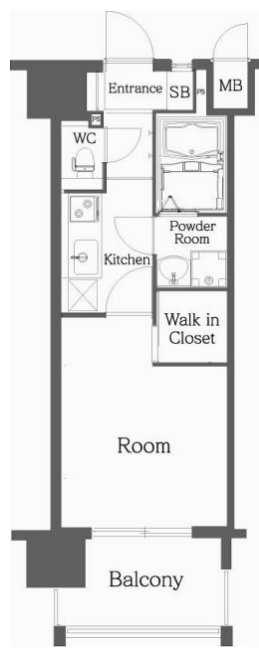

築年数	2012年10月	共益費	込み
町費	300円	方角	南西
駐車場	要確認	入居日	4/下

物件設備	CATV、インターネット使い放題、オートロック エレベータ、モニター付インターフォン、駐車場 デザイナーズ、宅配BOX、防犯カメラ、バイク置き場、駐輪場
------	--

住戸設備	エアコン、バルコニー、室内洗濯機置き場、バストイレ別 脱衣所、システムキッチン、フローリング シャンプードレッサー、2口コンロ、2F以上 ウォシュレット、洗面化粧台、ウォークインクローゼット ...
------	--

* 間取と現状が異なる場合は、現状を優先致します