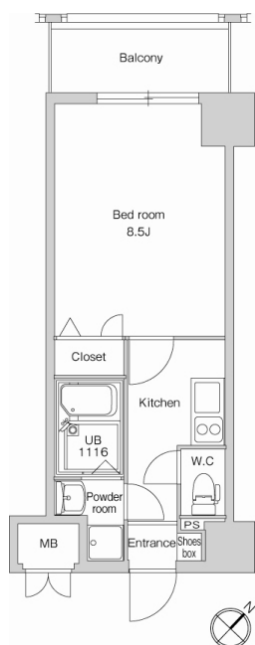

* 間取と現状が異なる場合は、現状を優先致します