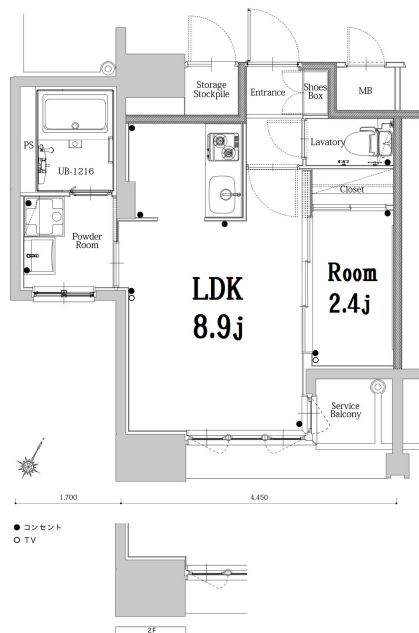

* 室内写真が異なる場合は、現状を優先致します。

* 間取と現状が異なる場合は、現状を優先致します

名称	エンクレスト博多GATE 405号室	
間取	1LDK	
賃貸条件	月額賃料	83,000円
	敷金 / 礼金	敷金0ヶ月 / 礼金2ヶ月

住所	福岡県福岡市博多区築港本町3-3	
交通	地下鉄空港線 中洲川端駅 徒歩13分	
	地下鉄箱崎線 呉服町駅 徒歩12分	
建物	構造・規模	鉄筋コンクリート 14階建
	専有面積	28.62㎡

築年数	2018年11月	共益費	込み
町費	250円	方角	南東
駐車場	要確認	入居日	6/上

物件設備	インターネット使い放題、オートロック、エレベータ モニター付インターフォン、駐車場、デザイナーズ 宅配BOX、防犯カメラ、バイク置き場、駐輪場
------	---

住戸設備	エアコン、室内洗濯機置き場、バストイレ別、脱衣所 システムキッチン、フローリング、追い焚き、2口コンロ 2F以上、ウォシュレット、洗面化粧台、ガスコンロ
------	--