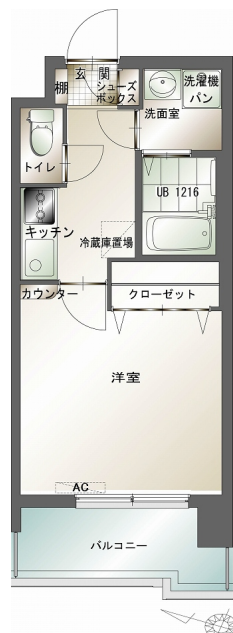

* 室内写真が異なる場合は、現状を優先致します。

名称	エンクレスト赤坂 502号室		
間取	1K		
賃貸条件	月額賃料	70,000円	
	敷金 / 礼金	敷金0ヶ月 / 礼金2ヶ月	

住所	福岡県福岡市中央区赤坂3-13-28		
交通	地下鉄空港線 赤坂駅	徒歩8分	
	地下鉄空港線 天神駅	徒歩20分	
建物	構造・規模	鉄筋コンクリート 10階建	
	専有面積	24.84㎡	

築年数	2006年09月	共益費	込み
町費	200円	方角	南西
駐車場	要確認	入居日	4/中

物件設備	CATV、インターネット使い放題、オートロック エレベータ、駐車場、デザイナーズ、宅配BOX、防犯カメラ バイク置き場、駐輪場
------	---

住戸設備	エアコン、バルコニー、室内洗濯機置き場、バストイレ別 脱衣所、システムキッチン、フローリング、2口コンロ 2F以上、ウォシュレット、洗面化粧台、ガスコンロ
------	---

契約期間	2年契約
------	------

その他費用	保険代 15,000円(2年)、鍵交換代 22,000円、消毒代 16,500円 えんくらぶ会費 1,100円
-------	--

お部屋の備考	
--------	--

* 間取と現状が異なる場合は、現状を優先致します