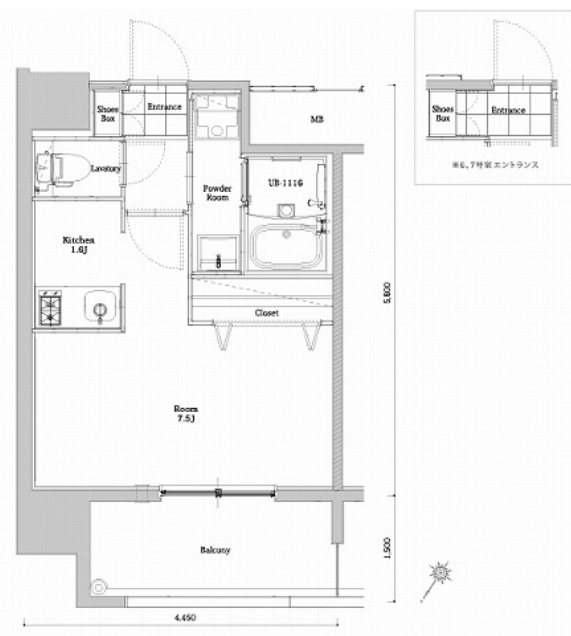

* 間取と現状が異なる場合は、現状を優先致します