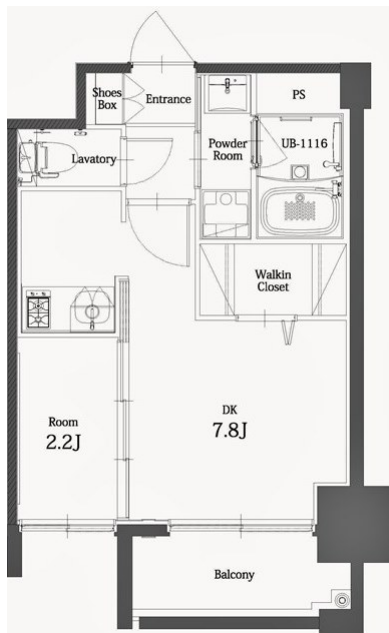

* 間取と現状が異なる場合は、現状を優先致します