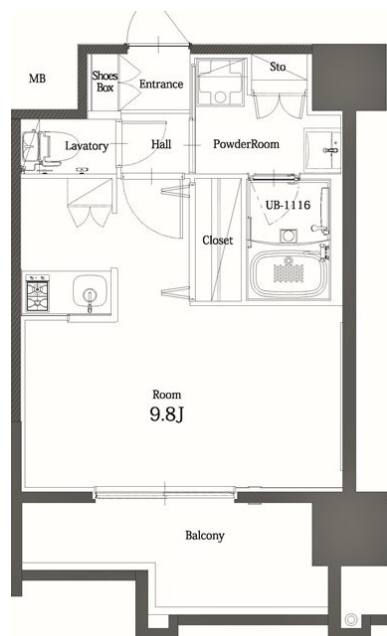

* 間取と現状が異なる場合は、現状を優先致します