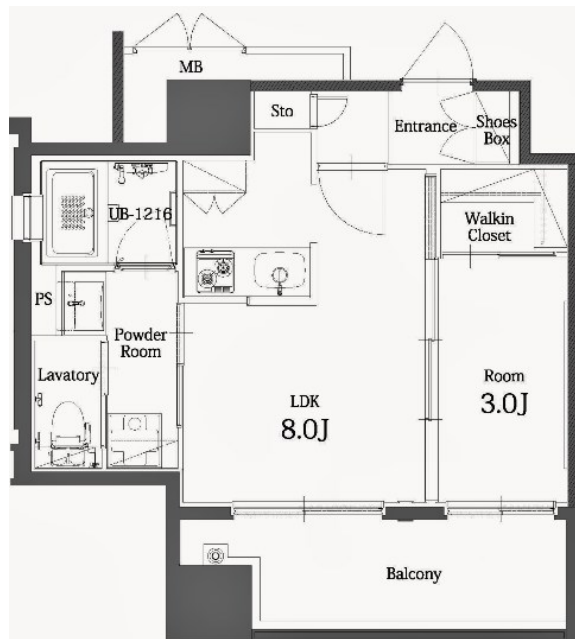

* 室内写真が異なる場合は、現状を優先致します。

* 間取と現状が異なる場合は、現状を優先致します

名称	エンクレスト博多 THE TIME 902号室		
間取	1LDK		
賃貸条件	月額賃料	95,000円	
	敷金 / 礼金	敷金0ヶ月 / 礼金2ヶ月	

住所	福岡県福岡市博多区博多駅南2-2-26		
交通	J R 鹿児島本線 博多駅 徒歩9分		
	地下鉄空港線 博多駅 徒歩9分		
建物	構造・規模	鉄筋コンクリート 15階建	
	専有面積	31.26㎡	

築年数	2017年12月	共益費	込み
町費	300円	方角	南西
駐車場	要確認	入居日	即

物件設備	インターネット使い放題、オートロック、エレベータ モニター付インターフォン、駐車場、デザイナーズ 宅配BOX、防犯カメラ、バイク置き場、駐輪場
------	---

住戸設備	エアコン、バルコニー、室内洗濯機置き場、バストイレ別 脱衣所、システムキッチン、フローリング、追い焚き 2口コンロ、2F以上、ウォシュレット、洗面化粧台 ウォークインクローゼット、ガスコンロ
------	--