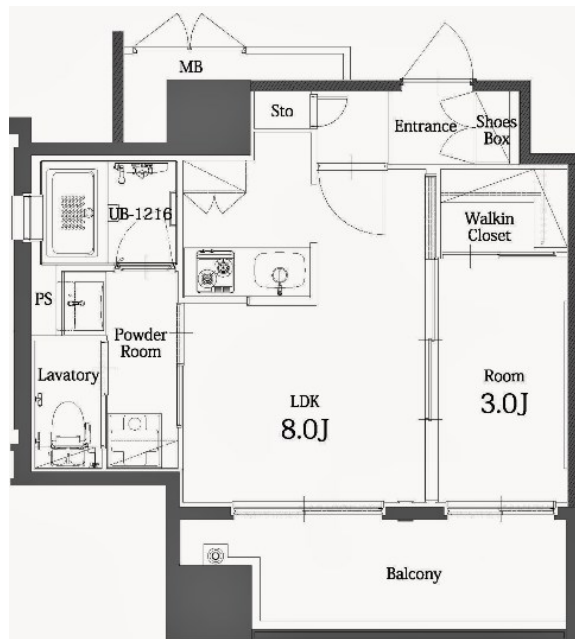

*間取と現状が異なる場合は、現状を優先致します