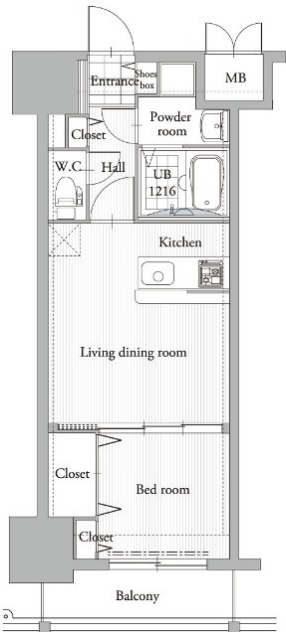

* 室内写真が異なる場合は、現状を優先致します。

名称	エンクレスト吉塚駅前 403号室		
間取	1LDK		
賃貸条件	月額賃料	79,000円	
	敷金 / 礼金	敷金0ヶ月 / 礼金2ヶ月	

住所	福岡県福岡市東区馬出1-16-1		
交通	J R 鹿児島本線 吉塚駅 徒歩3分		
	地下鉄箱崎線 馬出九大病院前駅 徒歩5分		
建物	構造・規模	鉄筋コンクリート 12階建	
	専有面積	33.54㎡	

* 間取と現状が異なる場合は、現状を優先致します