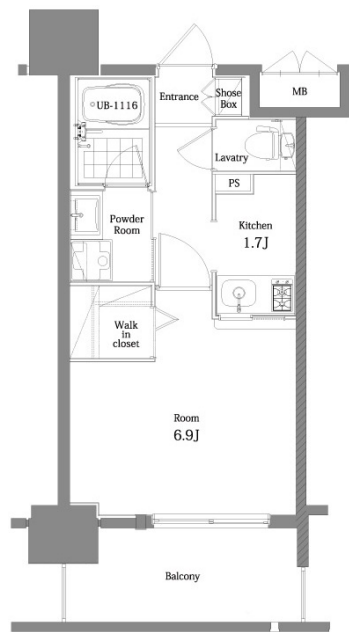

* 間取と現状が異なる場合は、現状を優先致します