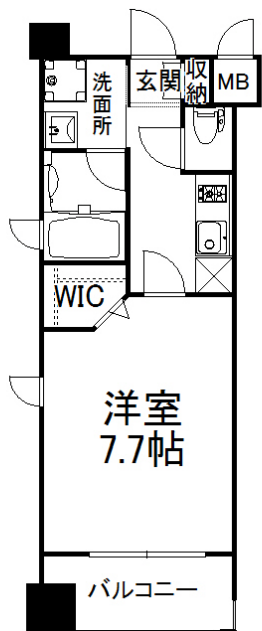

* 間取と現状が異なる場合は、現状を優先致します