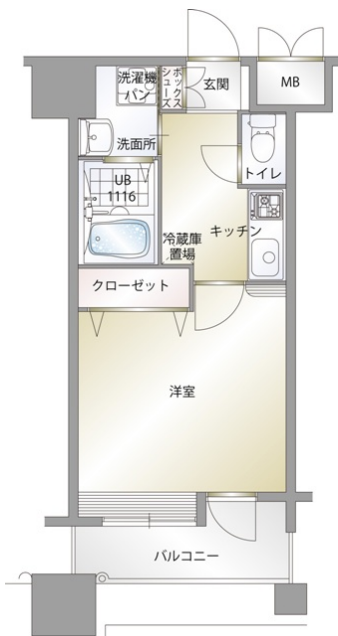

* 室内写真が異なる場合は、現状を優先致します。

名称	エンクレスト中呉服 806号室		
間取	1K		
賃貸条件	月額賃料	68,000円	
	敷金 / 礼金	敷金0ヶ月 / 礼金2ヶ月	

住所	福岡県福岡市博多区中呉服町3-13		
交通	地下鉄箱崎線 呉服町駅 徒歩2分		
	地下鉄空港線 祇園駅 徒歩8分		
建物	構造・規模	鉄骨鉄筋コンクリート 15階建	
	専有面積	23.97㎡	

築年数	2008年03月	共益費	込み
町費	200円	方角	北西
駐車場	要確認	入居日	4/下

物件設備	CATV、インターネット使い放題、オートロック エレベータ、駐車場、デザイナーズ、宅配BOX、防犯カメラ バイク置き場、駐輪場
------	---

住戸設備	エアコン、バルコニー、室内洗濯機置き場、バストイレ別 脱衣所、システムキッチン、フローリング、2口コンロ 2F以上、ウォシュレット、洗面化粧台、ガスコンロ
------	---

契約期間	2年契約
------	------

その他費用	保険代 15,000円(2年)、宅配BOX代 3,300円、鍵交換代 22,000円 消毒代 16,500円、えんくらぶ会費 1,100円
-------	--

お部屋の備考	2口ガスコンです インターネット無料!! 安心のセキュリティシステムとシステムキ ッチン・洗面脱衣所・カードキーなど充実の設備 1K・2Kの2 タイプがあります。
--------	--

* 間取と現状が異なる場合は、現状を優先致します