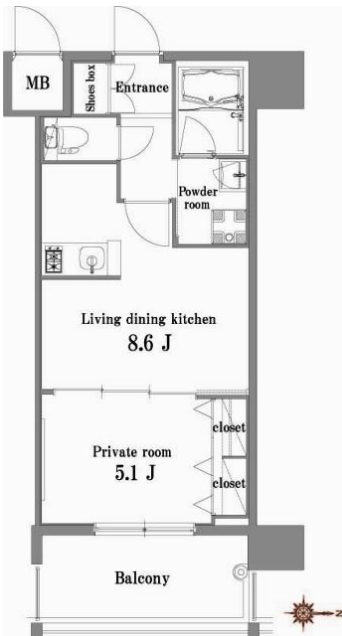

* 間取と現状が異なる場合は、現状を優先致します